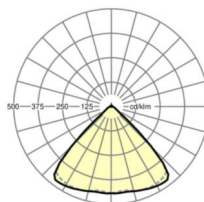

параметры

номер заказа	19412006170
код EAN	4020863408337
номер таможенного тарифа	94051190
Знак прохождения контроля	IP 64, класс защиты I, ENEC10 VDE, F, D, HACCP DIN10500/Food/IFS-пригодность для применения/BRC, Indoor, CE
Степень ударопрочности IK	IK03 (-20°C bis 35°C)
Температура окружения	ta -20°C в 35°C
Особые свойства	Готовность к IoT «Ready for IoT»
Гарантийный срок	5 лет
Государственные программы поддержки	BEG - государственные субсидии для энергосберегающих зданий (действительна только для Германии)

электротехника

Балласт	Электронный драйвер DALI2 (1 штука)
Мощность системы	53W
сетевое напряжение	230V/50Hz
автоматический предохранитель (пусковой ток)	13 штук/B10, 22 штук/B16, 21 штук/C10, 36 штук/C16
класс энергосбережения/Источник света	D

Оптика

Оснастка	LED, цветопередача/оттенок света CRI ≥ 80 / 6500K
Допуск для координаты цветности (MacAdam)	3SDCM
Фотобиологическая безопасность (светильник)	RG1
Номинальный световой поток	7893lm
Срок службы LED	50000h L80/B10 (Tq 35°C)
светоотдача светильников	149lm/W
Угол излучения	95° (C0) / 95° (C90)
UGR поп./вдоль	20.9 / 21.3

DEEP-LINK

<https://www.regiolux.de/ru/article/19412006170>